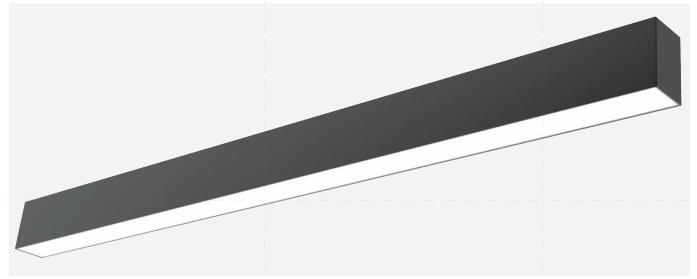

标准灯具 规格书

LS60FD

— LINE 60 系列

【基础参数】

- 工艺材质:AL6063-T5, 表面喷涂
- 外观颜色:黑色(RAL9005)、白色(RAL9003)、香槟金色、玫瑰金色、绿色(RAL6019)、橙色(RAL2008)、黄色(RAL1004)、蓝色(RAL5012)
- 发光方向:下发光
- 产品光效:110LM/W(常规款/应急款)、145LM/W(高光效款)
- 调光方式:非调光/DALI-2+PUSH/1-10V调光可选
- 产品长度:1200mm/1800mm/2400mm可选(其他长度请咨询)
- 色容差:≤3 (ANSI)
- 成品显指:80/90
- 成品色温:2700/3000/3500/4000/5000/6500/3000-6500K可选
- 输入电压:AC220-240V
- 产品应用:室内
- 安装方式:吊装、吸顶
- 防水等级:IP20
- 产品认证:CE、CB、UKCA、SAA、ROHS、Reach
- 质保年限:5年(应急电源款:3年)

备注:

- 1、以上参数基于1.2M标准产品进行测试;
- 2、光通量允许有±10%的误差范围;
- 3、以上参数均为典型值。

【产品配光曲线】

【单色温/双色温款】

配光曲线图

光通输出: 2616 lm

高度 Eavg, Emax 光束角: 100.70度 直径
注: 曲线为灯具在不同投射距离下的照射区域及区域内平均照度.

平均有效照度图

【高光效款】

配光曲线图

光通输出: 3163 lm

高度 Eavg, Emax 光束角: 100.61度 直径
注: 曲线为灯具在不同投射距离下的照射区域及区域内平均照度.

平均有效照度图

【产品机械参数】

【产品配件信息】

图片	截面尺寸	名称	描述	下单型号	备注
		直连配件	尺寸:L110*W15.5*H11.7mm	EX-41	拼接配件
		直连配件	尺寸:L135*W51.6*H51.5mm	EX-45(N)	
	/	吸顶配件	尺寸:L90.5*W54*H5.9mm	CL-06	安装配件
		吊装卡子	尺寸:L36.3*W20*H7mm	CP-16	
	/	2m/4m吊线	/	PN-D	
	/	2m/4m吊线 (带吸顶盒)	/	PY-D	
	/	吊杆配件	/	PG-I	
	/	L型拼接转角	无光源 尺寸:L200*W200*H85mm	L90-LS60	标准转角
	/	L型拼接转角(内)	无光源 尺寸:L200*W200*H56mm	L90N-LS60	
	/	L型拼接转角(外)	无光源 尺寸:L200*W200*H56mm	L90W-LS60	
	/	T型拼接转角	无光源 尺寸:L305*W188*H85mm	T90-LS60	
	/	X型拼接转角	无光源 尺寸:L350*W350*H85mm	X90-LS60	