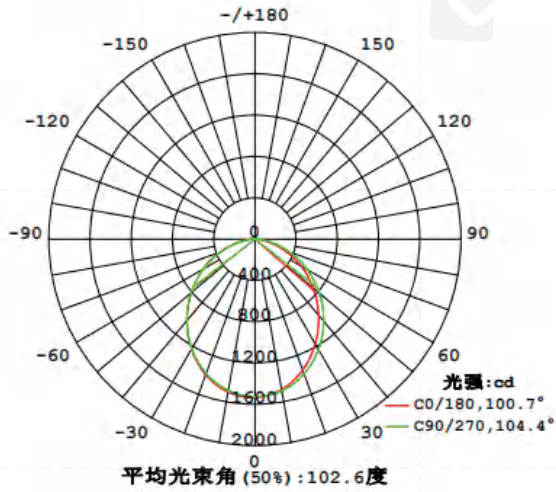

标准灯具 规格书

LS60FD

— LINE 60 系列

【基础参数】

- 工艺材质:AL6063-T5, 表面喷涂
- 外观颜色:黑色(RAL9005)、白色(RAL9003)、香槟金色、玫瑰金色、绿色(RAL6019)、橙色(RAL2008)、黄色(RAL1004)、蓝色(RAL5012)
- 发光方向:下发光
- 产品光效:110LM/W(常规款/应急款)、145LM/W(高光效款)
- 调光方式:非调光/DALI-2+PUSH/1-10V调光可选
- 产品长度:1200mm/1800mm/2400mm可选(其他长度请咨询)
- 色容差:≤3 (ANSI)
- 成品显指:80/90
- 成品色温:2700/3000/3500/4000/5000/6500/3000-6500K可选
- 输入电压:AC220-240V
- 产品应用:室内
- 安装方式:吊装、吸顶
- 防水等级:IP20
- 产品认证:CE、CB、UKCA、SAA、ROHS、Reach
- 质保年限:5年(应急电源款:3年)

【灯具参数】

规格型号	色温/颜色	显指(CRI)	输入电压(V)	额定电流(A)	典型功率(W)	最大功率(W)	流明(LM)	使用长度	备注
LLS-LS60DFBFS1200(N) LLS-LS60DFBFS1200(E)	2700K	>80	220VAC~ 240VAC	0.9	34	37	3528	1200mm	单色温款/ 应急电源款
	3000K						3612		
	3500K						3668		
	4000K						3808		
	5000K						3808		
	6500K						3808		
	2700K	>90					2968		
	3000K						3024		
	3500K						3108		
	4000K						3248		
	5000K						3248		
	6500K						3248		
LLS-LS60DFBFS1200(T)	3000K	>80					3600		拨码双色温款
	4300K						3740		
	6500K						3570		
	3000K	>90					3014		
	4300K						3190		
	6500K						3045		

备注:

- 1、以上参数基于1.2M标准产品进行测试;
- 2、光通量允许有±10%的误差范围;
- 3、以上参数均为典型值。

【产品配光曲线】

【单色温/双色温款】

配光曲线图

光通输出: 2616 lm

高度 Eavg, Emax 光束角: 100.70度 直径
注: 曲线为灯具在不同投射距离下的照射区域及区域内平均照度.

平均有效照度图

【高光效款】

配光曲线图

光通输出: 3163 lm

高度 Eavg, Emax 光束角: 100.61度 直径
注: 曲线为灯具在不同投射距离下的照射区域及区域内平均照度.

平均有效照度图

【产品机械参数】

【产品配件信息】

图片	截面尺寸	名称	描述	下单型号	备注
		直连配件	尺寸:L110*W15.5*H11.7mm	EX-41	拼接配件
		直连配件	尺寸:L135*W51.6*H51.5mm	EX-45(N)	
	/	吸顶配件	尺寸:L90.5*W54*H5.9mm	CL-06	安装配件
		吊装卡子	尺寸:L36.3*W20*H7mm	CP-16	
	/	2m/4m吊线	/	PN-D	
	/	2m/4m吊线 (带吸顶盒)	/	PY-D	
	/	吊杆配件	/	PG-I	
	/	L型拼接转角	无光源 尺寸:L200*W200*H85mm	L90-LS60	标准转角
	/	L型拼接转角(内)	无光源 尺寸:L200*W200*H56mm	L90N-LS60	
	/	L型拼接转角(外)	无光源 尺寸:L200*W200*H56mm	L90W-LS60	
	/	T型拼接转角	无光源 尺寸:L305*W188*H85mm	T90-LS60	
	/	X型拼接转角	无光源 尺寸:L350*W350*H85mm	X90-LS60	