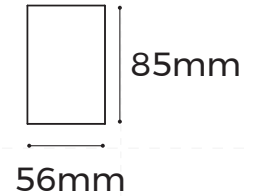

标准灯具 规格书

LS60FD

— LINE 60 系列

【基础参数】

- 工艺材质:AL6063-T5, 表面喷涂
- 外观颜色:黑色(RAL9005)、白色(RAL9003)、香槟金色、玫瑰金色、绿色(RAL6019)、橙色(RAL2008)、黄色(RAL1004)、蓝色(RAL5012)
- 发光方向:下发光
- 产品光效:110LM/W(常规款/应急款)、145LM/W(高光效款)
- 调光方式:非调光/DALI-2+PUSH/1-10V调光可选
- 产品长度:1200mm/1800mm/2400mm可选(其他长度请咨询)
- 色容差:≤3 (ANSI)
- 成品显指:80/90
- 成品色温:2700/3000/3500/4000/5000/6500/3000-6500K可选
- 输入电压:AC220-240V
- 产品应用:室内
- 安装方式:吊装、吸顶
- 防水等级:IP20
- 产品认证:CE、CB、UKCA、SAA、ROHS、Reach
- 质保年限:5年(应急电源款:3年)

备注:

- 1、以上参数基于1.2M标准产品进行测试;
- 2、光通量允许有±10%的误差范围;
- 3、以上参数均为典型值。

【产品配光曲线】

【单色温/双色温款】

配光曲线图

光通输出: 2616 lm

高度 Eavg, Emax 光束角: 100.70度 直径
注: 曲线为灯具在不同投射距离下的照射区域及区域内平均照度.

平均有效照度图

【高光效款】

配光曲线图

光通输出: 3163 lm

高度 Eavg, Emax 光束角: 100.61度 直径
注: 曲线为灯具在不同投射距离下的照射区域及区域内平均照度.

平均有效照度图

【产品机械参数】

【产品配件信息】

图片	截面尺寸	名称	描述	下单型号	备注
		直连配件	尺寸:L110*W15.5*H11.7mm	EX-41	拼接配件
		直连配件	尺寸:L135*W51.6*H51.5mm	EX-45(N)	
	/	吸顶配件	尺寸:L90.5*W54*H5.9mm	CL-06	安装配件
		吊装卡子	尺寸:L36.3*W20*H7mm	CP-16	
	/	2m/4m吊线	/	PN-D	
	/	2m/4m吊线 (带吸顶盒)	/	PY-D	
	/	吊杆配件	/	PG-I	
	/	L型拼接转角	无光源 尺寸:L200*W200*H85mm	L90-LS60	标准转角
	/	L型拼接转角(内)	无光源 尺寸:L200*W200*H56mm	L90N-LS60	
	/	L型拼接转角(外)	无光源 尺寸:L200*W200*H56mm	L90W-LS60	
	/	T型拼接转角	无光源 尺寸:L305*W188*H85mm	T90-LS60	
	/	X型拼接转角	无光源 尺寸:L350*W350*H85mm	X90-LS60	