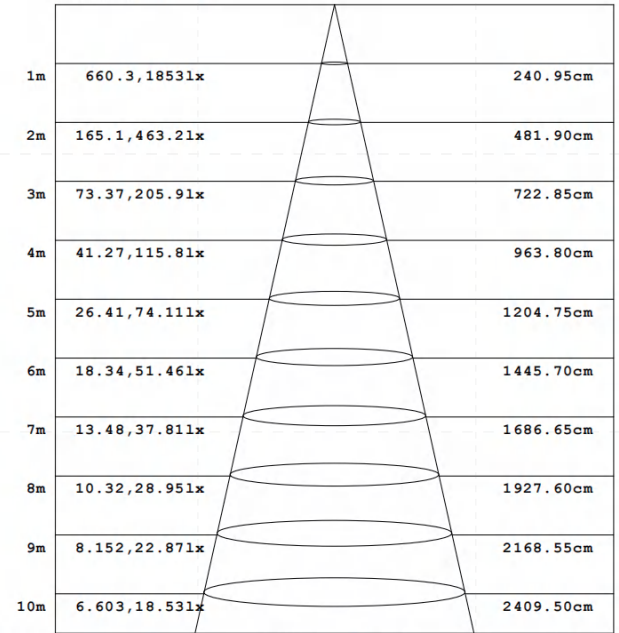

备注:

- 1、以上参数基于1.2M标准产品进行测试;
- 2、光通量允许有±10%的误差范围;
- 3、以上参数均为典型值。

【产品配光曲线】

【单色温/双色温款】

配光曲线图

光通输出: 2616 lm

高度 Eavg, Emax 光束角: 100.70度 直径
注: 曲线为灯具在不同投射距离下的照射区域及区域内平均照度.

平均有效照度图

【高光效款】

配光曲线图

光通输出: 3163 lm

高度 Eavg, Emax 光束角: 100.61度 直径
注: 曲线为灯具在不同投射距离下的照射区域及区域内平均照度.

平均有效照度图

【产品机械参数】

【产品配件信息】

图片	截面尺寸	名称	描述	下单型号	备注
		直连配件	尺寸:L110*W15.5*H11.7mm	EX-41	拼接配件
		直连配件	尺寸:L135*W51.6*H51.5mm	EX-45(N)	
	/	吸顶配件	尺寸:L90.5*W54*H5.9mm	CL-06	安装配件
		吊装卡子	尺寸:L36.3*W20*H7mm	CP-16	
	/	2m/4m吊线	/	PN-D	
	/	2m/4m吊线 (带吸顶盒)	/	PY-D	
	/	吊杆配件	/	PG-I	
	/	L型拼接转角	无光源 尺寸:L200*W200*H85mm	L90-LS60	标准转角
	/	L型拼接转角(内)	无光源 尺寸:L200*W200*H56mm	L90N-LS60	
	/	L型拼接转角(外)	无光源 尺寸:L200*W200*H56mm	L90W-LS60	
	/	T型拼接转角	无光源 尺寸:L305*W188*H85mm	T90-LS60	
	/	X型拼接转角	无光源 尺寸:L350*W350*H85mm	X90-LS60	