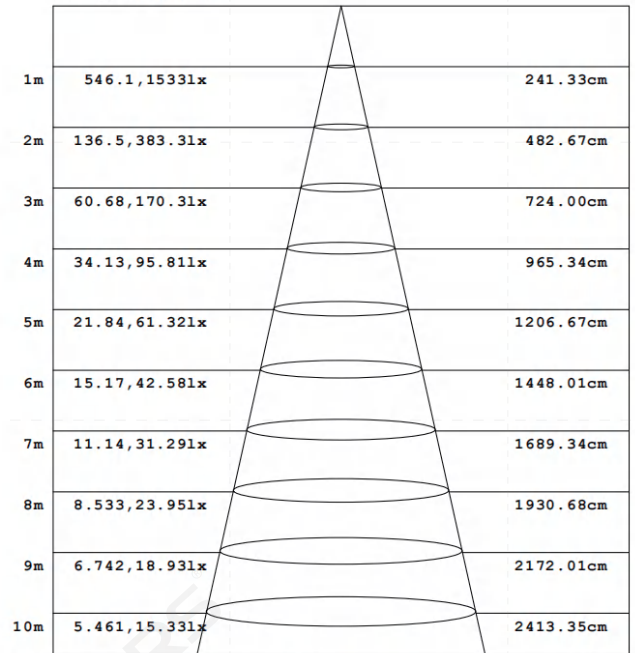

备注:

- 1、以上参数基于1.2M标准产品进行测试;
- 2、光通量允许有±10%的误差范围;
- 3、以上参数均为典型值。

【产品配光曲线】

【单色温/双色温款】

配光曲线图

光通输出: 2616 lm

高度 Eavg, Emax 光束角: 100.70度 直径
注: 曲线为灯具在不同投射距离下的照射区域及区域内平均照度.

平均有效照度图

【高光效款】

配光曲线图

光通输出: 3163 lm

高度 Eavg, Emax 光束角: 100.61度 直径
注: 曲线为灯具在不同投射距离下的照射区域及区域内平均照度.

平均有效照度图

【产品机械参数】

【产品配件信息】

图片	截面尺寸	名称	描述	下单型号	备注
		直连配件	尺寸:L110*W15.5*H11.7mm	EX-41	拼接配件
		直连配件	尺寸:L135*W51.6*H51.5mm	EX-45(N)	
	/	吸顶配件	尺寸:L90.5*W54*H5.9mm	CL-06	安装配件
		吊装卡子	尺寸:L36.3*W20*H7mm	CP-16	
	/	2m/4m吊线	/	PN-D	
	/	2m/4m吊线 (带吸顶盒)	/	PY-D	
	/	吊杆配件	/	PG-I	
	/	L型拼接转角	无光源 尺寸:L200*W200*H85mm	L90-LS60	标准转角
	/	L型拼接转角(内)	无光源 尺寸:L200*W200*H56mm	L90N-LS60	
	/	L型拼接转角(外)	无光源 尺寸:L200*W200*H56mm	L90W-LS60	
	/	T型拼接转角	无光源 尺寸:L305*W188*H85mm	T90-LS60	
	/	X型拼接转角	无光源 尺寸:L350*W350*H85mm	X90-LS60	