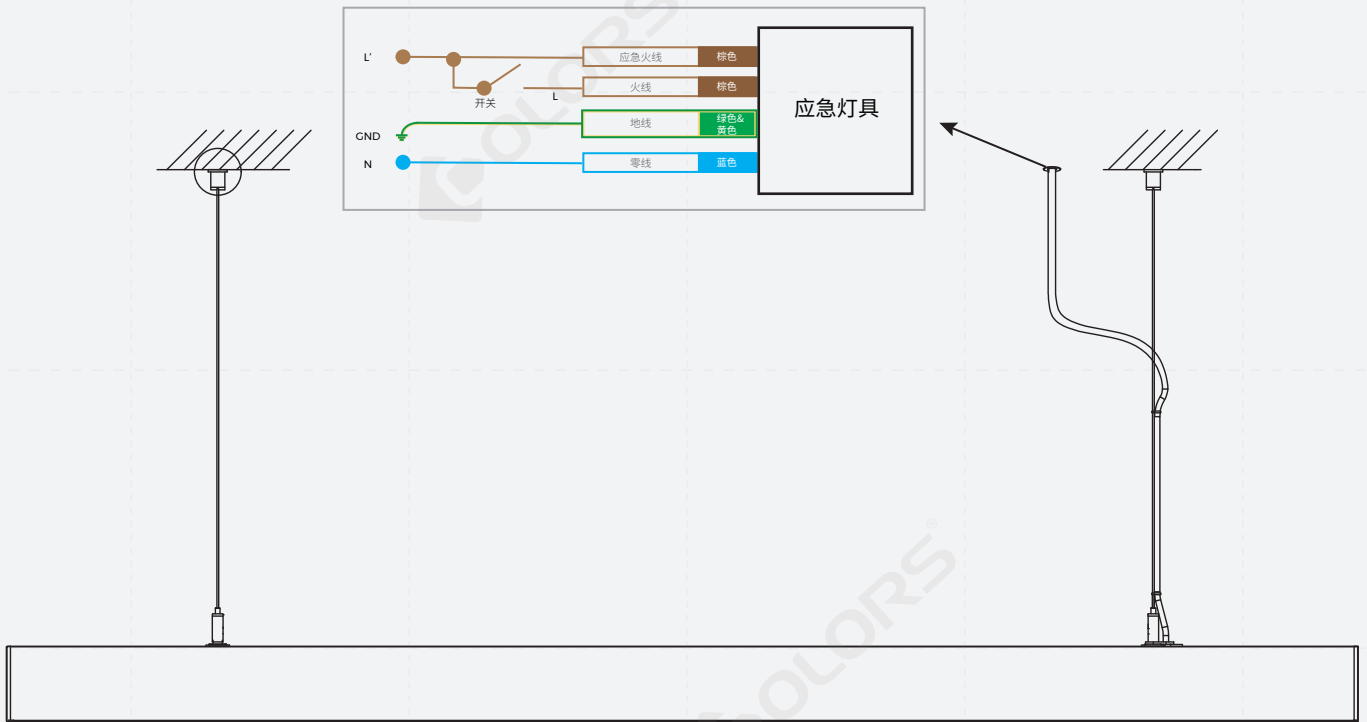

【高光效款】

配光曲线图

光通输出: 3163 lm

高度 Eavg, Emax 光束角: 100.61度 直径
注: 曲线为灯具在不同投射距离下的照射区域及区域内平均照度.

平均有效照度图

【产品机械参数】

【产品配件信息】

图片	截面尺寸	名称	描述	下单型号	备注
		直连配件	尺寸:L110*W15.5*H11.7mm	EX-41	拼接配件
		直连配件	尺寸:L135*W51.6*H51.5mm	EX-45(N)	
	/	吸顶配件	尺寸:L90.5*W54*H5.9mm	CL-06	安装配件
		吊装卡子	尺寸:L36.3*W20*H7mm	CP-16	
	/	2m/4m吊线	/	PN-D	
	/	2m/4m吊线 (带吸顶盒)	/	PY-D	
	/	吊杆配件	/	PG-I	
	/	L型拼接转角	无光源 尺寸:L200*W200*H85mm	L90-LS60	标准转角
	/	L型拼接转角(内)	无光源 尺寸:L200*W200*H56mm	L90N-LS60	
	/	L型拼接转角(外)	无光源 尺寸:L200*W200*H56mm	L90W-LS60	
	/	T型拼接转角	无光源 尺寸:L305*W188*H85mm	T90-LS60	
	/	X型拼接转角	无光源 尺寸:L350*W350*H85mm	X90-LS60	

指示灯介绍

- ① 绿色/闪烁: 充电
- ② 绿色/长亮: 充满电
- ③ 红色/长亮: 正在放电 (应急模式)
- ④ 红色/闪烁: 放电 (应急模式) 即将结束
- ⑤ 黄色/长亮: 故障

测试开关介绍

按下测试开关去确认应急功能是否正常

【应急灯具布线】

【包装信息】

产品型号	产品尺寸 (mm)	产品数量/盒	产品数量/箱	产品净重/ (kg)	每箱净重/ (kg)	毛重 (kg)	外箱尺寸 (mm)
LLS-LS60FDFBS1200(N)-T34NW8N-DC	1196*56*85	1	4	2.9	13.6	21.24	1276*162*220
LLS-LS60FDFBS1800(N)-T54NW8N-DC	1792*56*85	1	4	4.3	19.2	31.56	1872*162*220
LLS-LS60FDFBS2400(N)-T68NW8N-DC	2388*56*85	1	4	5.5	24	41	2468*162*220