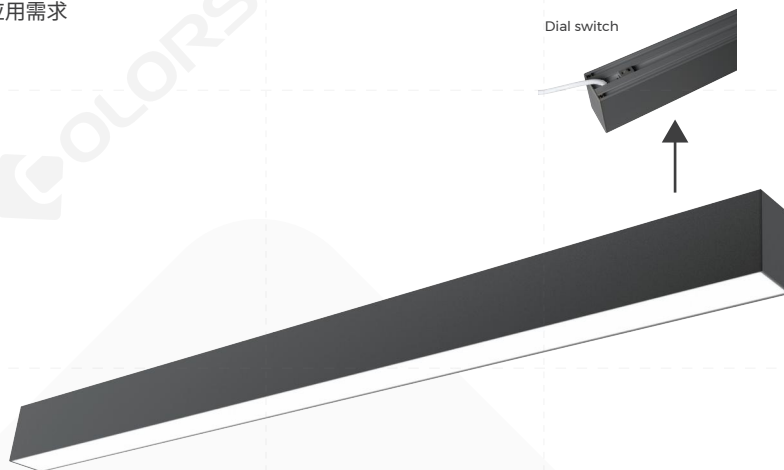

【产品类型】

【拨码调色温款】

- 3000K/4300K/6500K三挡色温调节, 满足常规应用需求
- 支持非调光/DALI-2+PUSH/1-10V调光可选