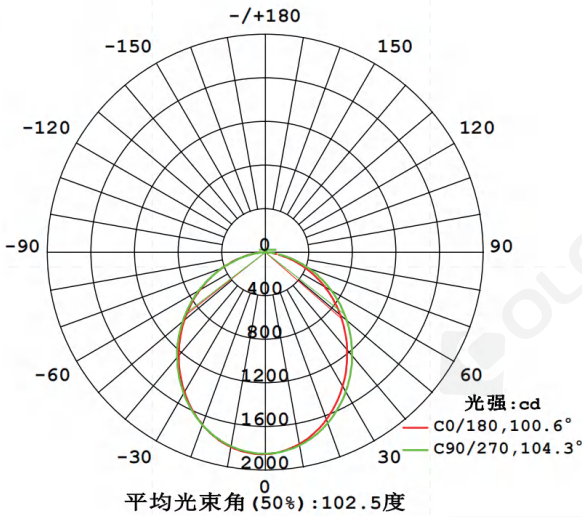

备注:

- 1、以上参数基于1.2M标准产品进行测试;
- 2、光通量允许有±10%的误差范围;
- 3、以上参数均为典型值。

【产品配光曲线】

【单色温/双色温款】

配光曲线图

光通输出: 2616 lm

高度 Eavg, Emax 光束角: 100.70度 直径
注: 曲线为灯具在不同投射距离下的照射区域及区域内平均照度.

平均有效照度图

【高光效款】

配光曲线图

光通输出: 3163 lm

高度 Eavg, Emax 光束角: 100.61度 直径
注: 曲线为灯具在不同投射距离下的照射区域及区域内平均照度.

平均有效照度图

【产品机械参数】

【产品配件信息】

图片	截面尺寸	名称	描述	下单型号	备注
		直连配件	尺寸:L110*W15.5*H11.7mm	EX-41	拼接配件
		直连配件	尺寸:L135*W51.6*H51.5mm	EX-45(N)	
	/	吸顶配件	尺寸:L90.5*W54*H5.9mm	CL-06	安装配件
		吊装卡子	尺寸:L36.3*W20*H7mm	CP-16	
	/	2m/4m吊线	/	PN-D	
	/	2m/4m吊线 (带吸顶盒)	/	PY-D	
	/	吊杆配件	/	PG-I	
	/	L型拼接转角	无光源 尺寸:L200*W200*H85mm	L90-LS60	标准转角
	/	L型拼接转角(内)	无光源 尺寸:L200*W200*H56mm	L90N-LS60	
	/	L型拼接转角(外)	无光源 尺寸:L200*W200*H56mm	L90W-LS60	
	/	T型拼接转角	无光源 尺寸:L305*W188*H85mm	T90-LS60	
	/	X型拼接转角	无光源 尺寸:L350*W350*H85mm	X90-LS60	