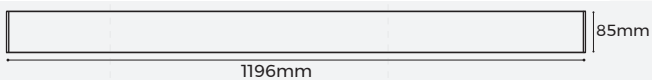

标准灯具 规格书

LS60FD

— LINE 60 系列

【基础参数】

- 工艺材质:AL6063-T5, 表面喷涂
- 外观颜色:黑色(RAL9005)、白色(RAL9003)、香槟金色、玫瑰金色、绿色(RAL6019)、橙色(RAL2008)、黄色(RAL1004)、蓝色(RAL5012)
- 发光方向:下发光
- 产品光效:110LM/W(常规款/应急款)、145LM/W(高光效款)
- 调光方式:非调光/DALI-2+PUSH/1-10V调光可选
- 产品长度:1200mm/1800mm/2400mm可选(其他长度请咨询)
- 色容差:≤3 (ANSI)
- 成品显指:80/90
- 成品色温:2700/3000/3500/4000/5000/6500/3000-6500K可选
- 输入电压:AC220-240V
- 产品应用:室内
- 安装方式:吊装、吸顶
- 防水等级:IP20
- 产品认证:CE、CB、UKCA、SAA、ROHS、Reach
- 质保年限:5年(应急电源款:3年)

备注:

- 1、以上参数基于1.2M标准产品进行测试;
- 2、光通量允许有±10%的误差范围;
- 3、以上参数均为典型值。

【产品配光曲线】

【单色温/双色温款】

配光曲线图

光通输出: 2616 lm

高度 Eavg, Emax 光束角: 100.70度 直径
注: 曲线为灯具在不同投射距离下的照射区域及区域内平均照度.

平均有效照度图

【高光效款】

配光曲线图

光通输出: 3163 lm

高度 Eavg, Emax 光束角: 100.61度 直径
注: 曲线为灯具在不同投射距离下的照射区域及区域内平均照度.

平均有效照度图

【产品机械参数】

【产品配件信息】

图片	截面尺寸	名称	描述	下单型号	备注
		直连配件	尺寸:L110*W15.5*H11.7mm	EX-41	拼接配件
		直连配件	尺寸:L135*W51.6*H51.5mm	EX-45(N)	
	/	吸顶配件	尺寸:L90.5*W54*H5.9mm	CL-06	安装配件
		吊装卡子	尺寸:L36.3*W20*H7mm	CP-16	
	/	2m/4m吊线	/	PN-D	
	/	2m/4m吊线 (带吸顶盒)	/	PY-D	
	/	吊杆配件	/	PG-I	
	/	L型拼接转角	无光源 尺寸:L200*W200*H85mm	L90-LS60	标准转角
	/	L型拼接转角(内)	无光源 尺寸:L200*W200*H56mm	L90N-LS60	
	/	L型拼接转角(外)	无光源 尺寸:L200*W200*H56mm	L90W-LS60	
	/	T型拼接转角	无光源 尺寸:L305*W188*H85mm	T90-LS60	
	/	X型拼接转角	无光源 尺寸:L350*W350*H85mm	X90-LS60	